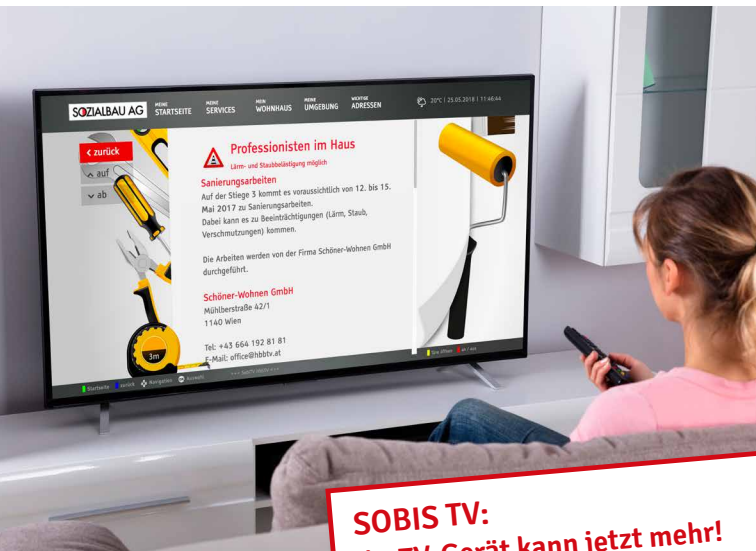

# SOBIS TV: Wissen, was los ist.

**SOBIS TV:  
Ihr TV-Gerät kann jetzt mehr!**

Mit dem Elektronischen Schwarzen Brett (ESB) hat die SOZIALBAU AG eine neue Ära der Kommunikation zwischen Bewohner und Hausverwaltung gestartet.

Der SOBIS TV Infokanal ist der nächste Schritt auf dem Weg zu einer modernen, medienübergreifenden Kommunikationsplattform rund um Ihr Wohnhaus und Ihr Grätzl.

SOBIS TV bringt die Information zu Ihnen nach Hause. Kompakt. Informativ. Punktgenau.