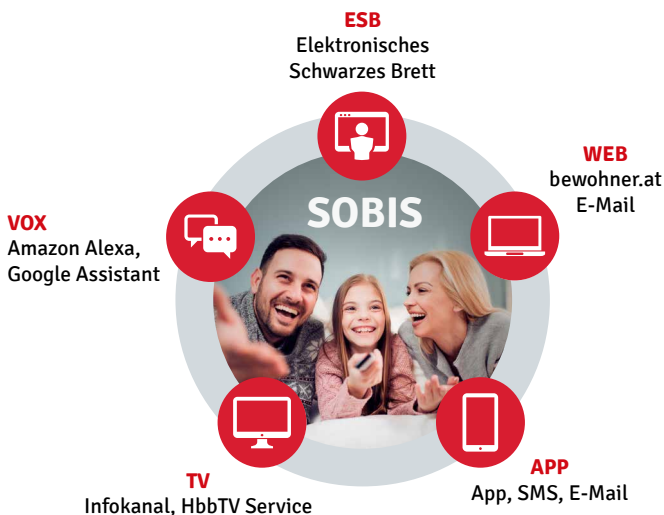

Zeitgemäße Kommunikation:

Die SOBIS Informationsplattform

Eine direkte und moderne Kommunikation mit unseren Bewohnern ist uns wichtig. Wir möchten Sie rasch und umfangreich über Ereignisse in Ihrem Wohnhaus und Ihrem Grätzl informieren.

Sie haben die Wahl

Bereits jetzt können Sie Informationen über Ihr Wohnhaus per ESB und TV abrufen.

In naher Zukunft können Sie auch via Web, Handy und Sprachdienst-Assistenten auf unsere Kommunikationsplattform SOBIS zugreifen.

Gemeinschaftseinrichtungen, wie Waschküchen, werden reservierbar sein und die Eingangstüre Ihres Wohnhauses wird bequem über SOBIS TV und die SOBIS APP zu öffnen sein.